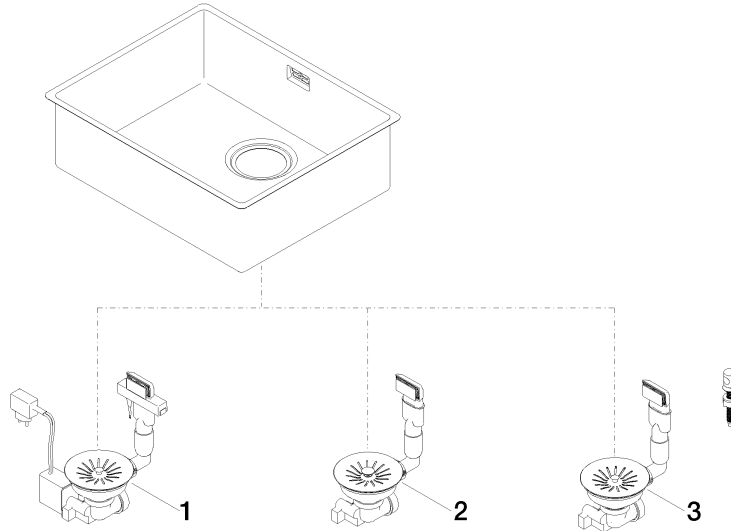

Piletta e troppopieno non compresi nella fornitura.
Vedi accessori necessari.

Prodotti complementari necessari

Sistema piletta con troppo pieno con controllo elettronico - Acciaio lucido 10 410 003-85

- Valvola di scarico elettrica da 3 ½" (TouchFlow)

- Valvola di scarico chiudibile a mano da 3 ½"

Lavello monovasca - Acciaio lucido

38 501 003

Lavello monovasca - Acciaio lucido

38 501 003

Elenco delle parti di ricambio

N.	Codice articolo	Denominazione	Quantità necessaria	Tempo di produzione
1	10 410 003-85	Sistema piletta con troppo pieno con controllo elettronico - Acciaio lucido	1	2
2	10 400 003-85	Sistema piletta con troppo pieno può essere chiuso a mano - Acciaio lucido	1	2
3	10 405 003-85	Sistema piletta con troppo pieno con pomello - Acciaio lucido	1	2