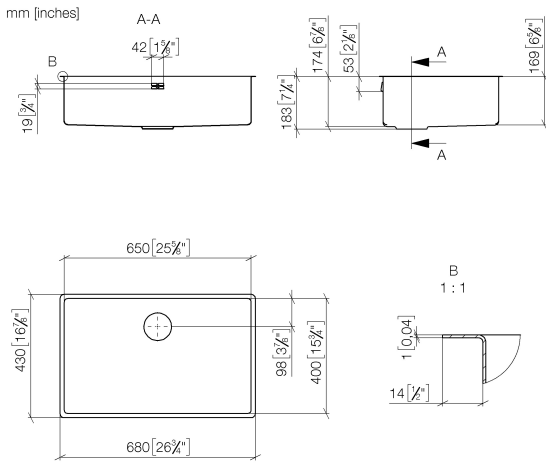

Prodotti complementari necessari

Sistema piletta con troppo pieno con pomello - Acciaio lucido 10 405 003-85

- Eccentrico da 3 ½"

Prodotti complementari necessari

Sistema piletta con troppo pieno può essere chiuso a mano - Acciaio lucido 10 400 003-85

- Valvola di scarico chiudibile a mano da 3 ½"

Lavello monovasca - Acciaio lucido

38 501 003

Lavello monovasca - Acciaio lucido

38 501 003

Elenco delle parti di ricambio

N.	Codice articolo	Denominazione	Quantità necessaria	Tempo di produzione
1	10 410 003-85	Sistema piletta con troppo pieno con controllo elettronico - Acciaio lucido	1	2
2	10 400 003-85	Sistema piletta con troppo pieno può essere chiuso a mano - Acciaio lucido	1	2
3	10 405 003-85	Sistema piletta con troppo pieno con pomello - Acciaio lucido	1	2